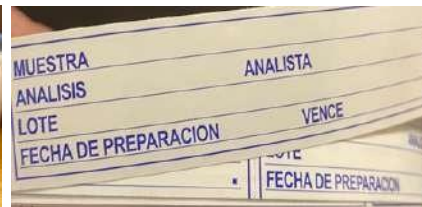

ETIQUETAS AUTOADHESIVAS IMPRESIÓN FLEXOGRÁFICA

ETIQUETAS **NORMATIVAS:**

- Sellos QR
- Etiquetas eficiencia energética
- Placas características
- Modo de uso, advertencia, etc.

ETIQUETAS **PUBLICITARIAS:**

- Etiquetas para productos
- Logotipos
- Embalaje
- Promoción
- Etiquetas doradas y metalizadas
- y mucho más...

CARACTERÍSTICAS:

- IDEAL PARA ALTOS TIRAJES ✓
- IMPRESIÓN A COLOR EN ALTA RESOLUCIÓN Y MÁXIMA CALIDAD. ✓
- IMPRESIÓN EN PAPEL, POLIPROPILENO Y MATERIALES ESPECIALES ✓
- RESISTENTE AL AGUA, SOLVENTES Y HÚMEDAD. ✓
- TROQUELES PERSONALIZADOS ✓
- ENTREGAS EN ROLLOS ✓